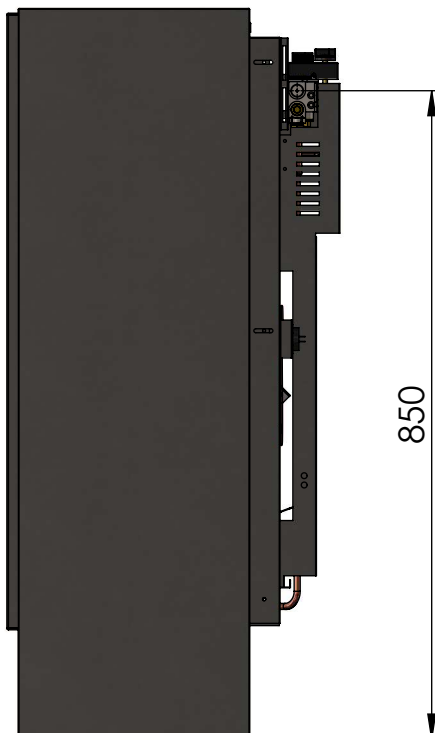

Afmetingen/Dimensions A18

Afvoer Ø90
Evacuation Ø90

Aansluiting gas 3/8"
Raccordement au gaz 3/8"