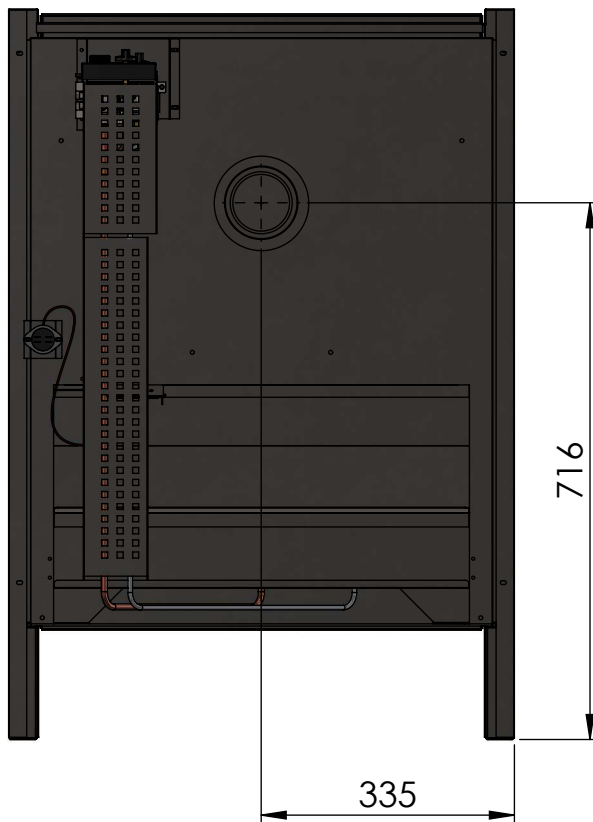

Afmetingen/Dimensions A18

Afvoer Ø90
Evacuation Ø90

Aansluiting gas 3/8"
Raccordement au gaz 3/8"