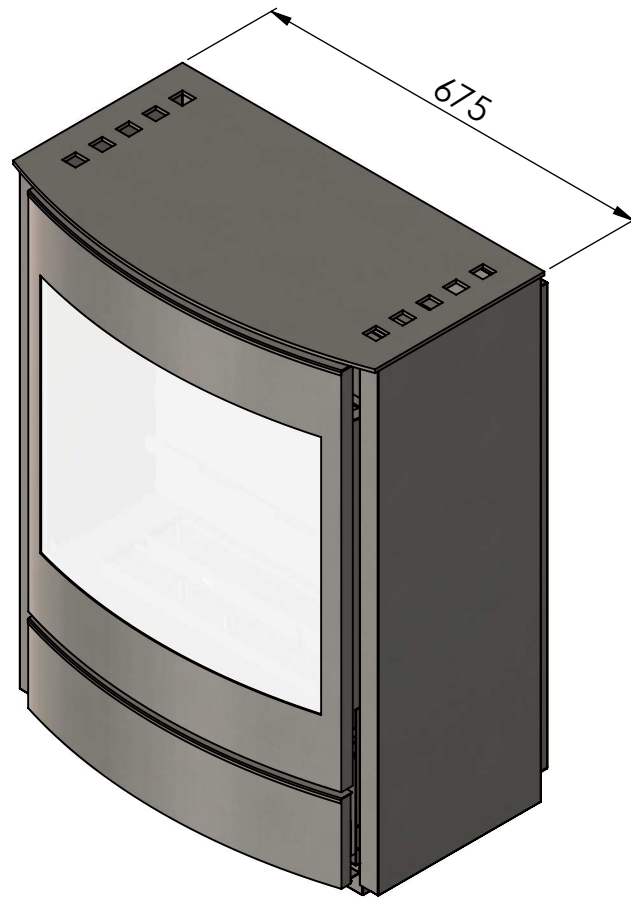

Afmetingen/Dimensions A19

1. Aansluiting gas 3/8" / raccordement au gaz 3/8"
2. Afvoer Ø90 / évacuation Ø90