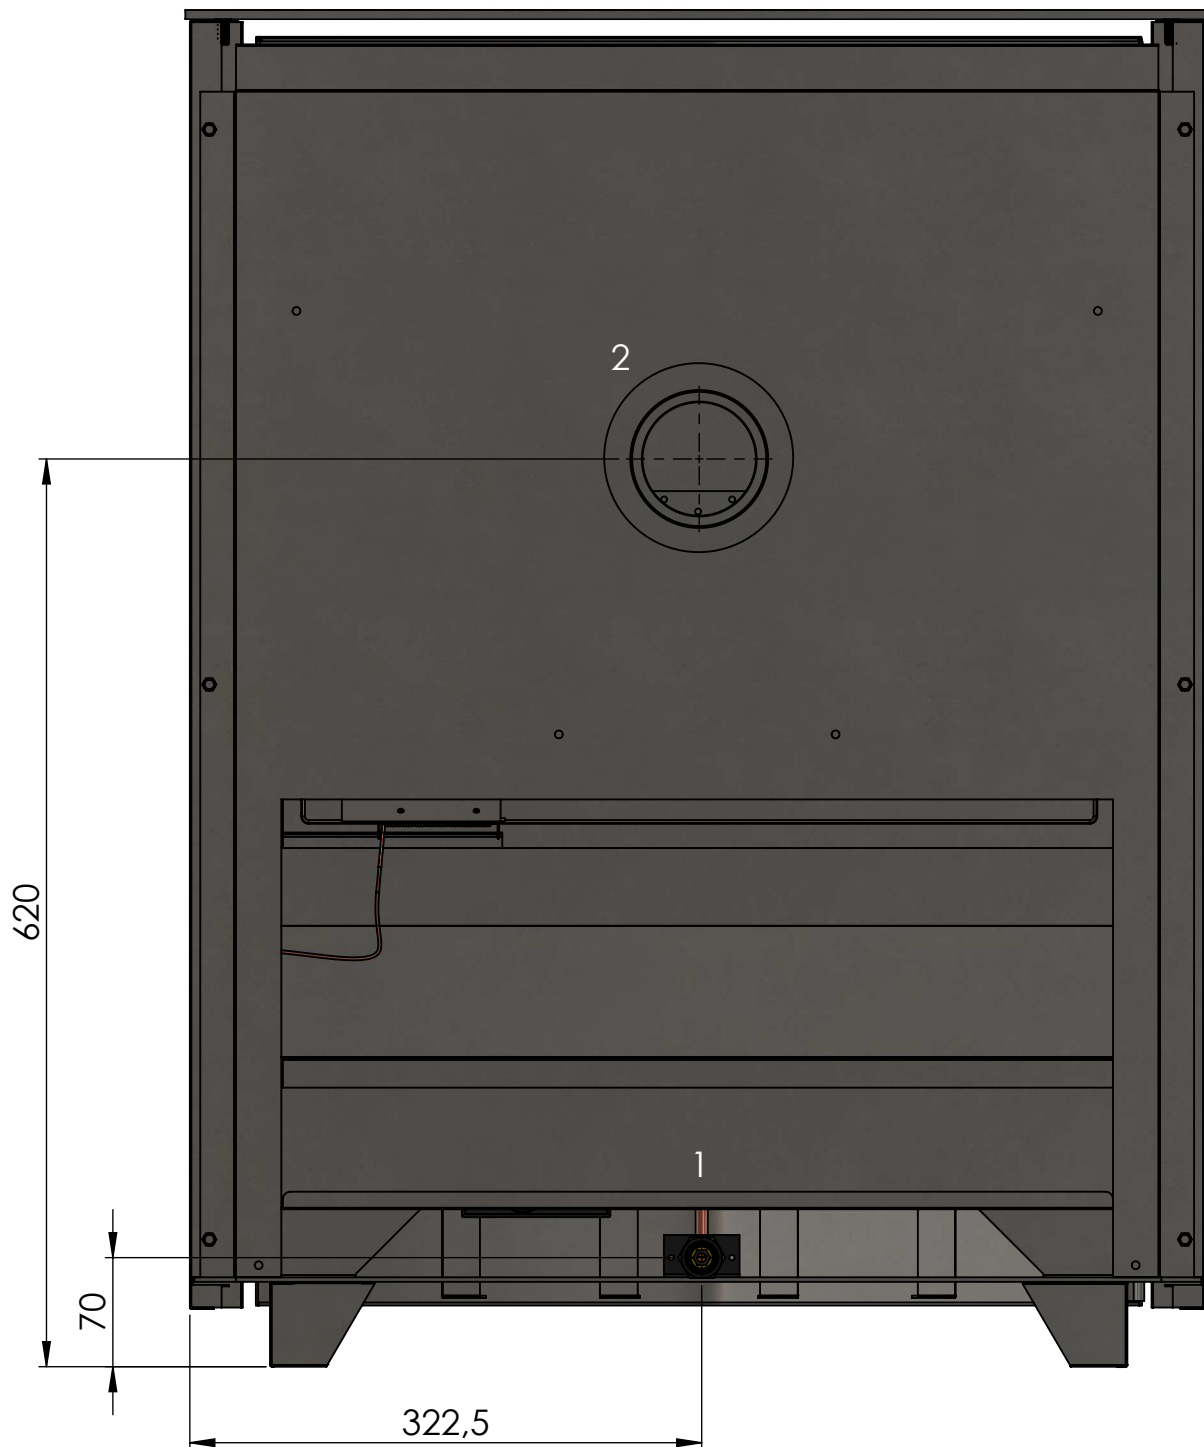

Afmetingen/Dimensions A19

1. Aansluiting gas 3/8" / raccordement au gaz 3/8"
2. Afvoer Ø90 / évacuation Ø90