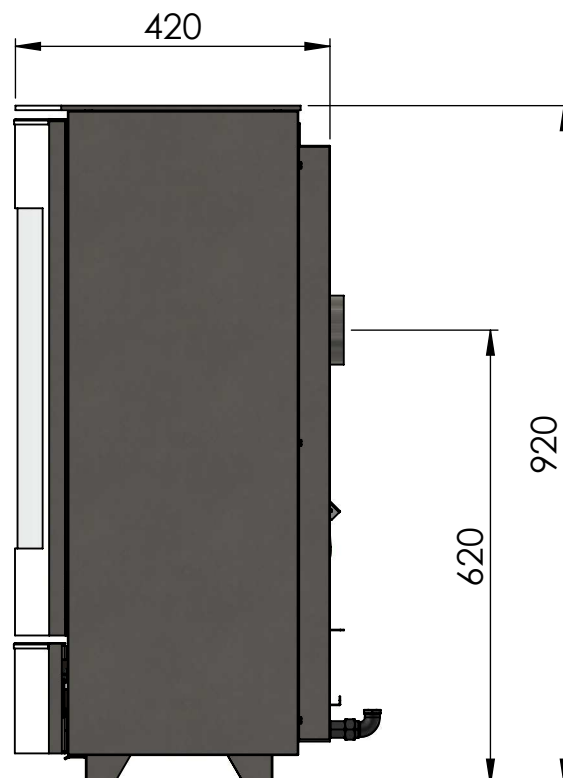

Afmetingen/Dimensions A19

1. Aansluiting gas 3/8" / raccordement au gaz 3/8"
2. Afvoer Ø90 / évacuation Ø90