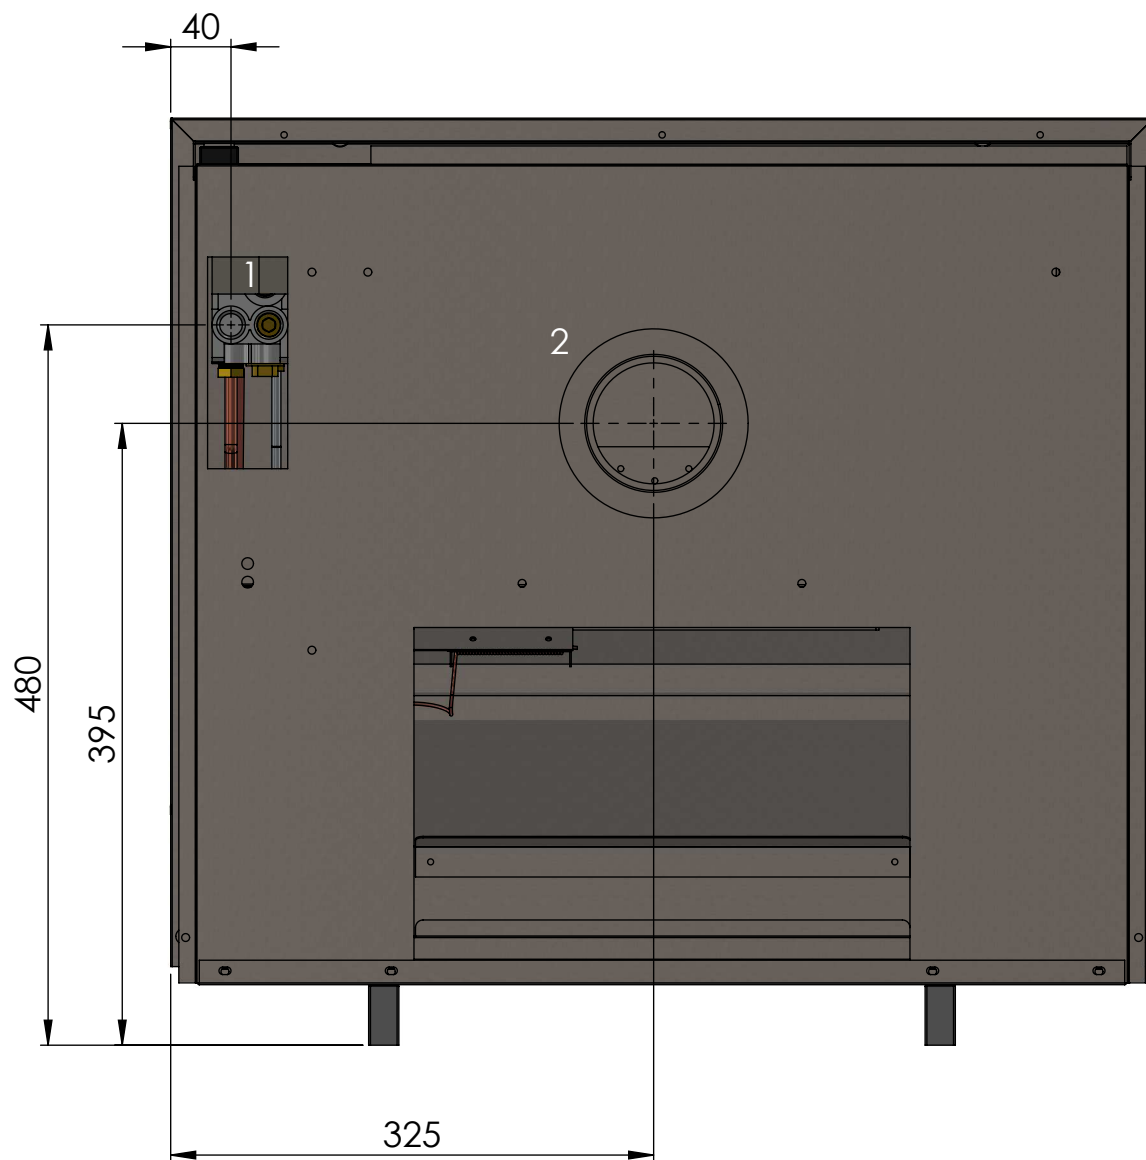

Afmetingen/Dimensions A64

1. Aansluiting gas 3/8" / raccordement au gaz 3/8"
2. Afvoer Ø90 / évacuation Ø90