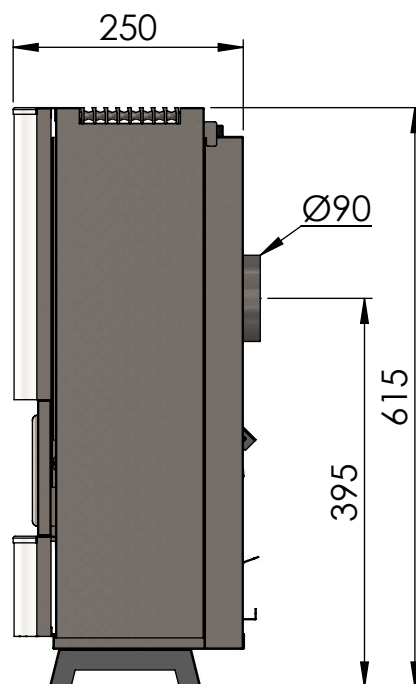

Afmetingen/Dimensions A64

1. Aansluiting gas 3/8" / raccordement au gaz 3/8"
2. Afvoer Ø90 / évacuation Ø90