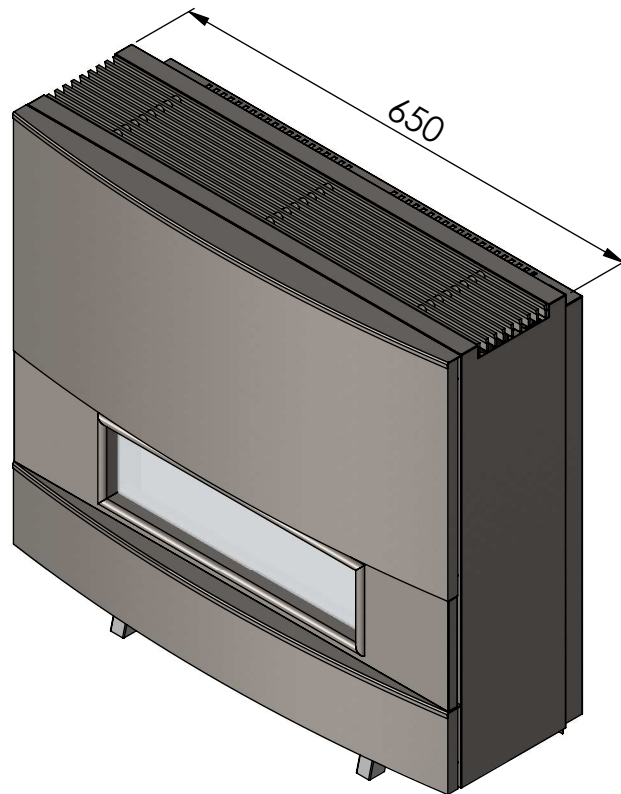

Afmetingen/Dimensions A64

1. Aansluiting gas 3/8" / raccordement au gaz 3/8"
2. Afvoer Ø90 / évacuation Ø90