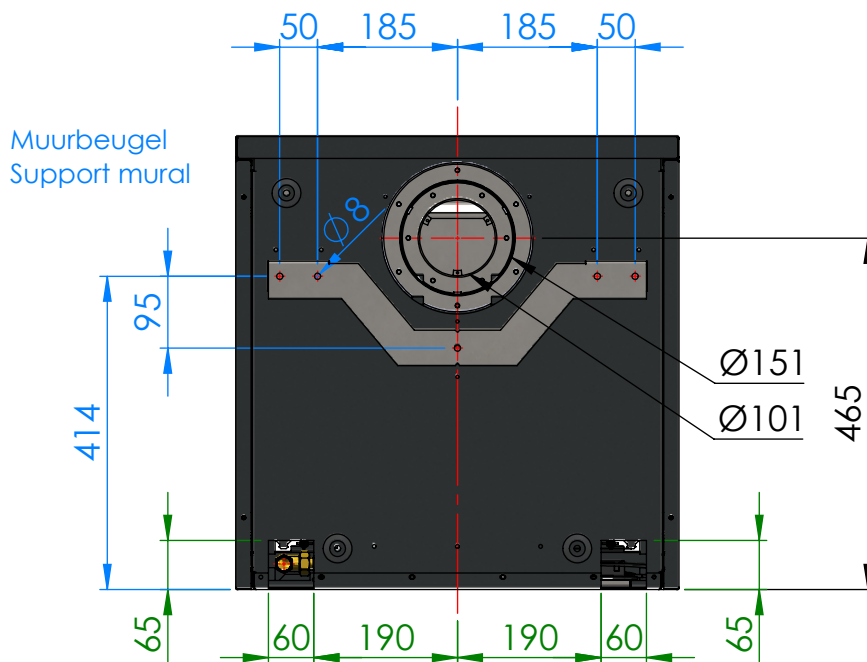

Afmetingen / Dimensions ADIM 1

Afmetingen / Dimensions ADIM 1

Gasaansluiting 3/8"
Raccordement gaz 3/8"