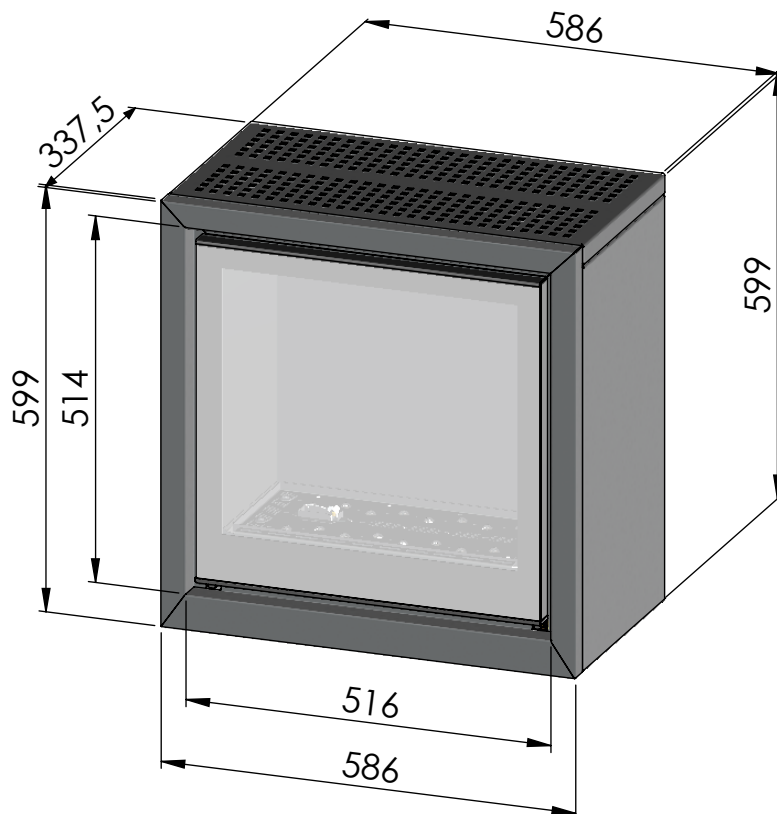

# Afmetingen / Dimensions ADIM 1

# Afmetingen / Dimensions ADIM 1

Gasaansluiting 3/8"  
Raccordement gaz 3/8"