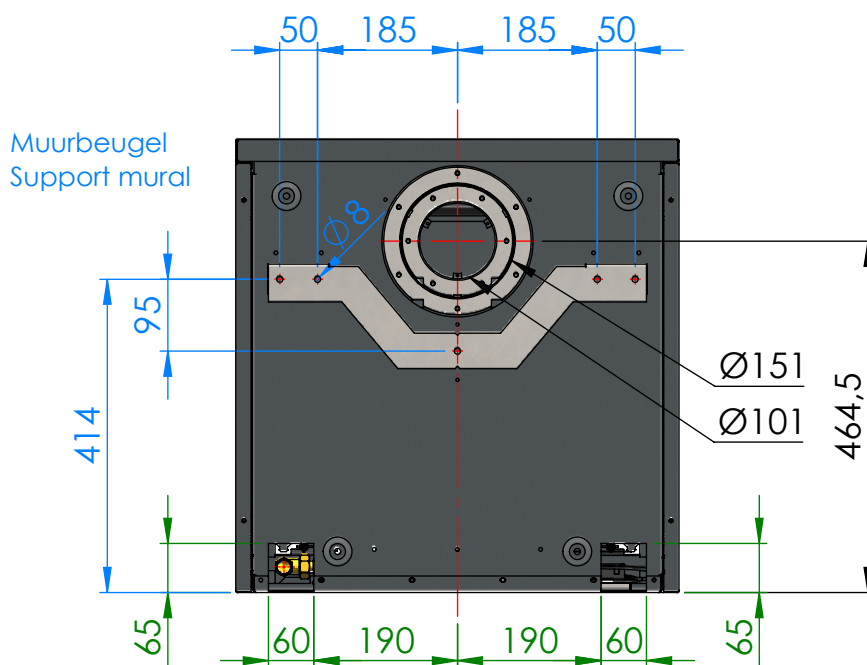

# Afmetingen / Dimensions ADIM 1

# Afmetingen / Dimensions ADIM 1

Gasaansluiting 3/8"  
Raccordement gaz 3/8"