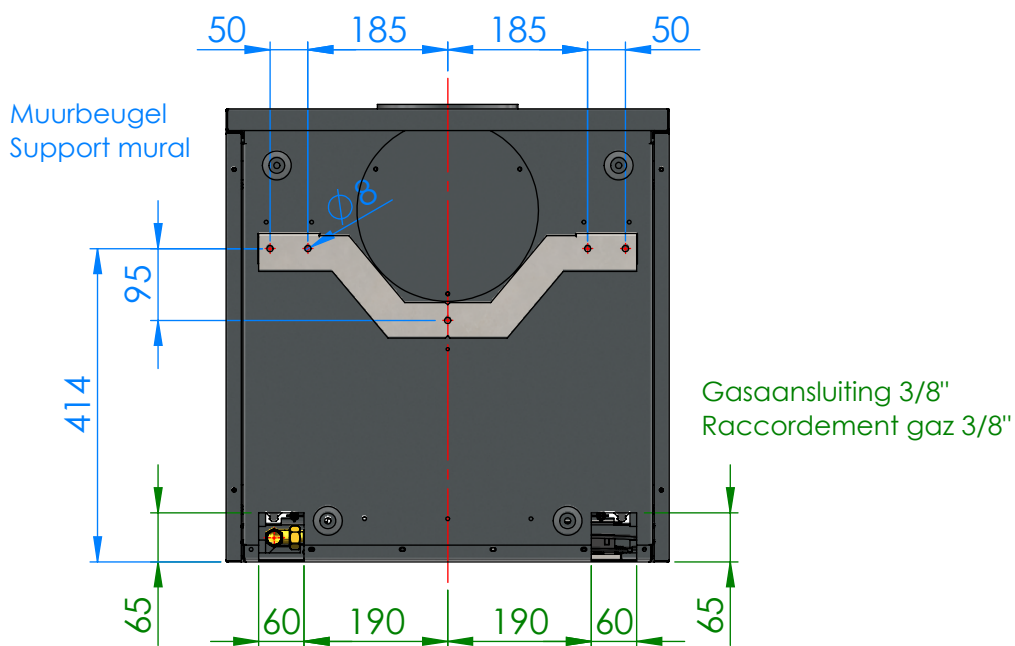

# Afmetingen / Dimensions ADIM 1

# Afmetingen / Dimensions ADIM 1

Gasaansluiting 3/8"  
Raccordement gaz 3/8"