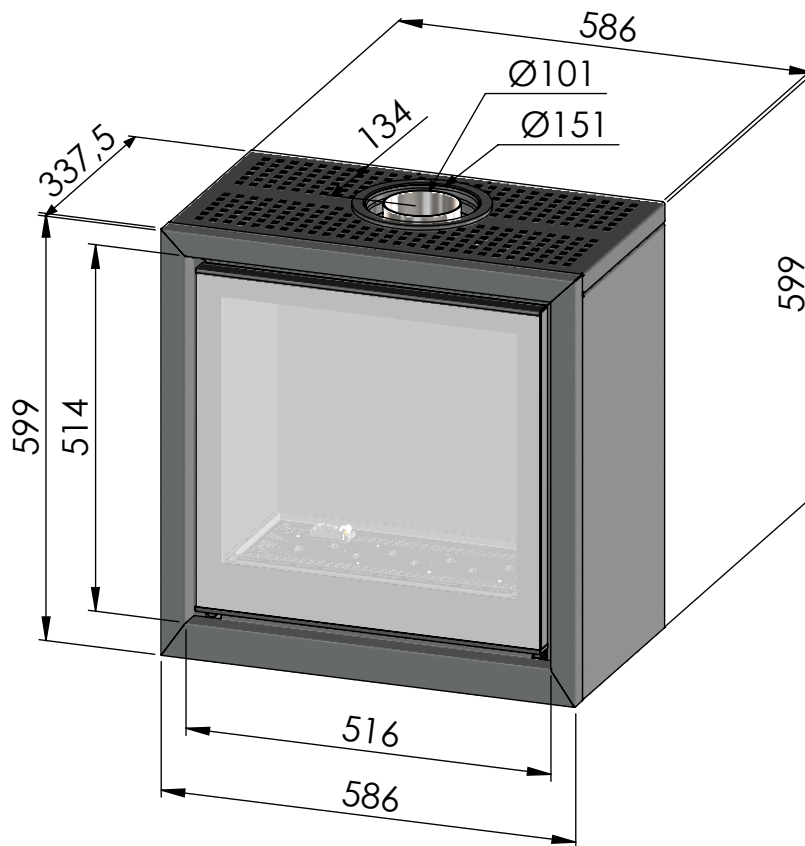

# Afmetingen / Dimensions ADIM 1

# Afmetingen / Dimensions ADIM 1

Gasaansluiting 3/8"  
Raccordement gaz 3/8"