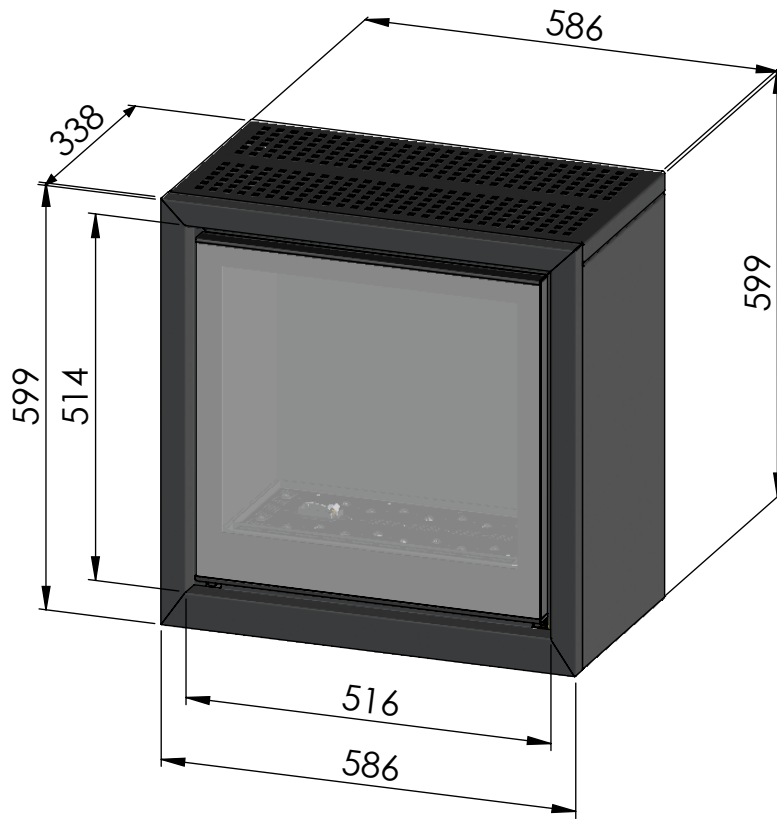

Afmetingen / Dimensions ADIM 1

Afmetingen / Dimensions ADIM 1

Gasaansluiting 3/8"
Raccordement gaz 3/8"