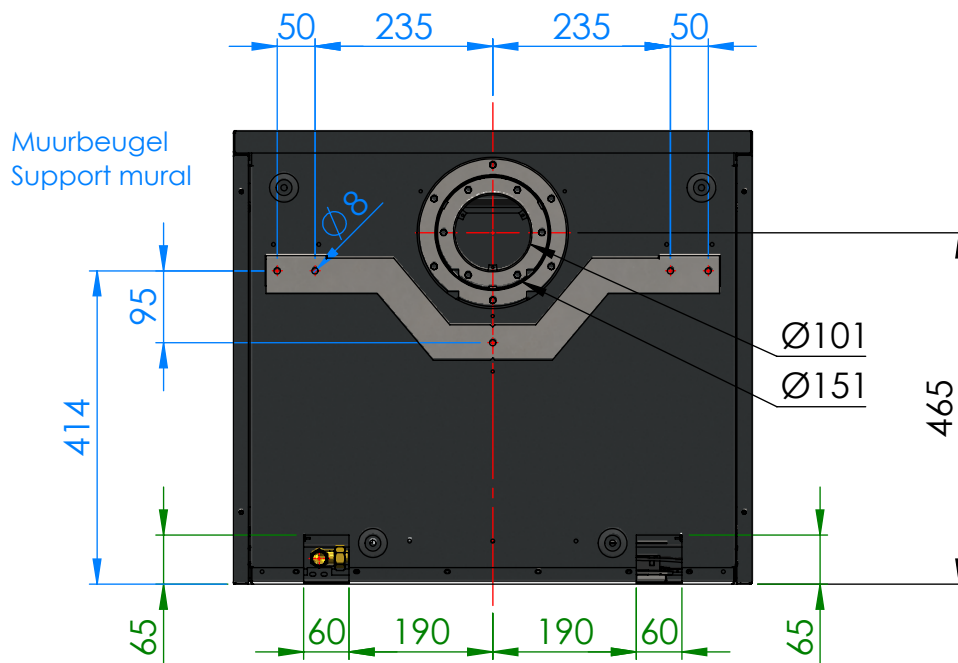

Afmetingen / Dimensions ADIM 2

Afmetingen / Dimensions ADIM 2

Gasaansluiting 3/8"
Raccordement gaz 3/8"