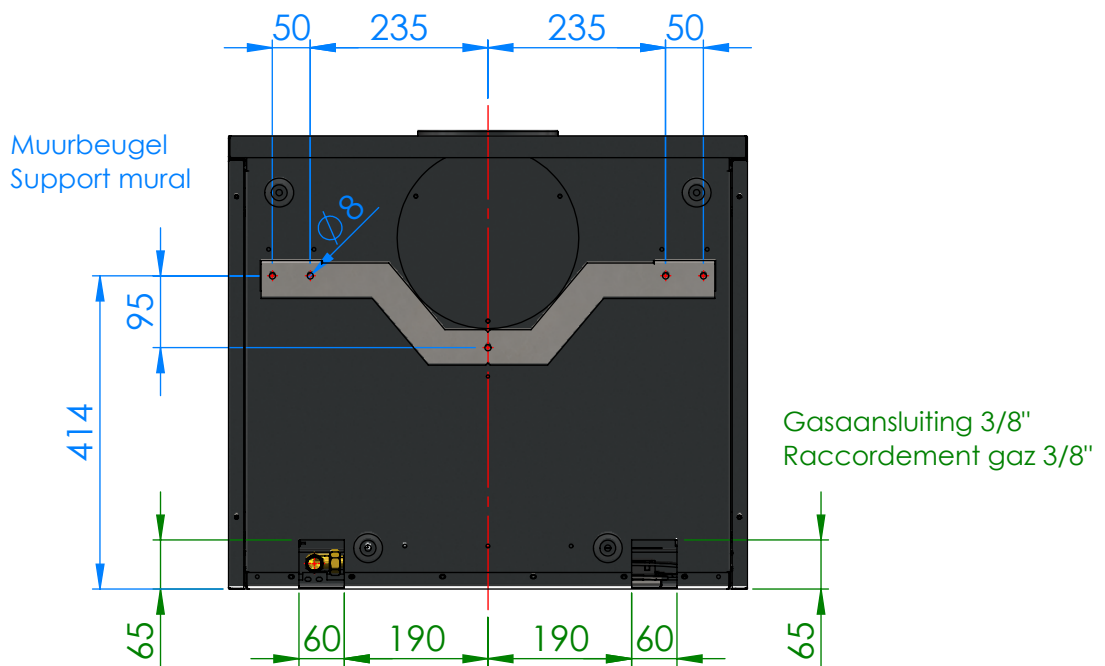

Afmetingen / Dimensions ADIM 2

Afmetingen / Dimensions ADIM 2

Gasaansluiting 3/8"
Raccordement gaz 3/8"