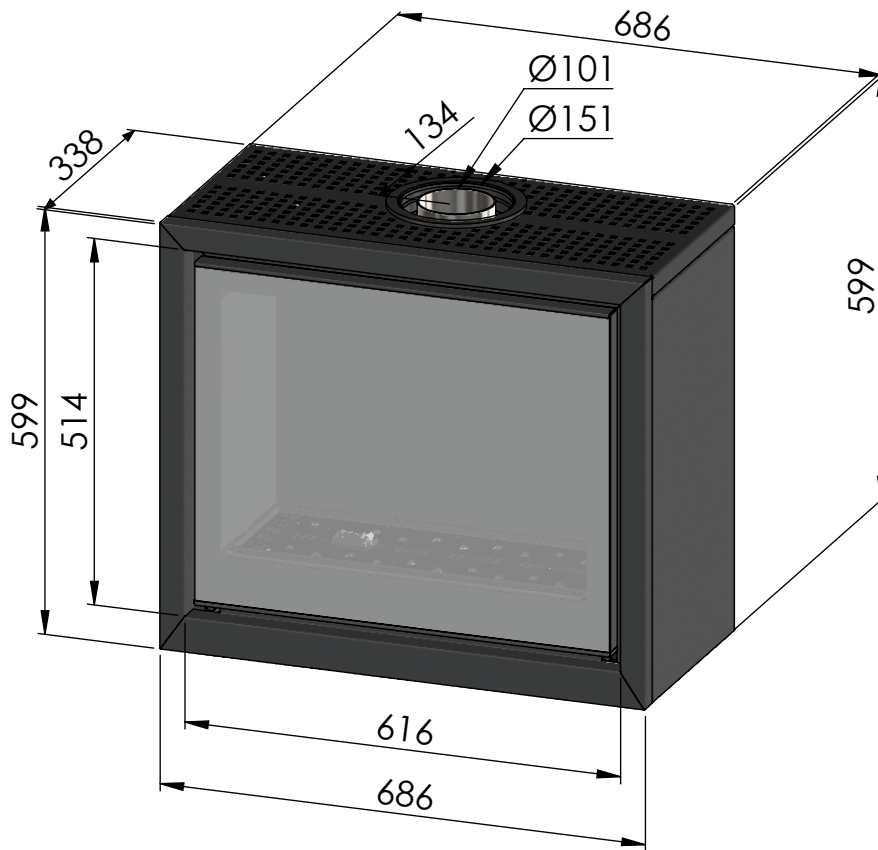

Afmetingen / Dimensions ADIM 2

Afmetingen / Dimensions ADIM 2

Gasaansluiting 3/8"
Raccordement gaz 3/8"