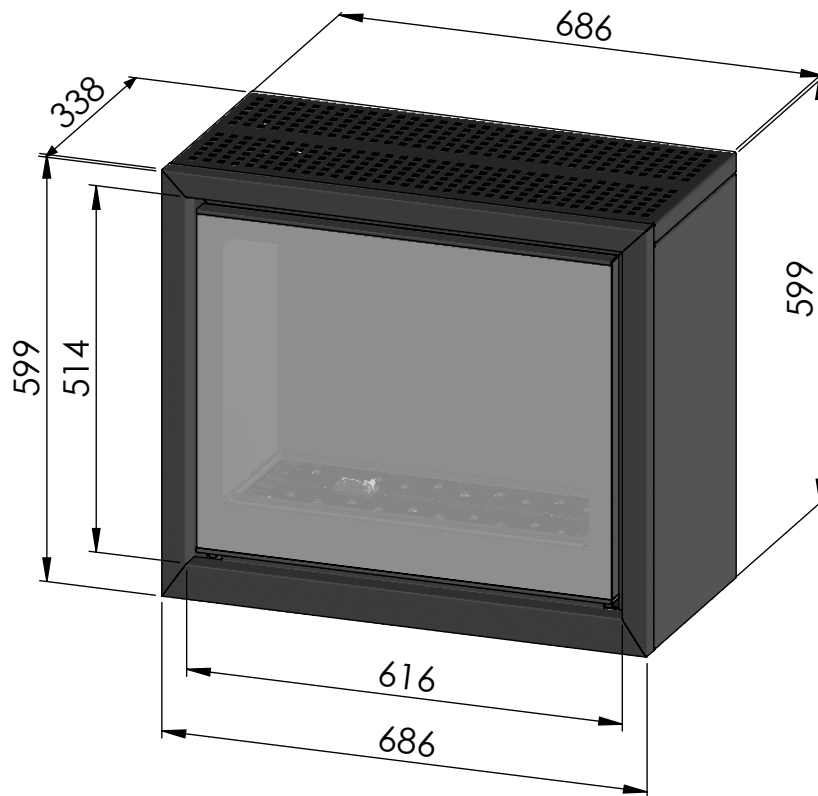

Afmetingen / Dimensions ADIM 2

Afmetingen / Dimensions ADIM 2

Gasaansluiting 3/8"
Raccordement gaz 3/8"