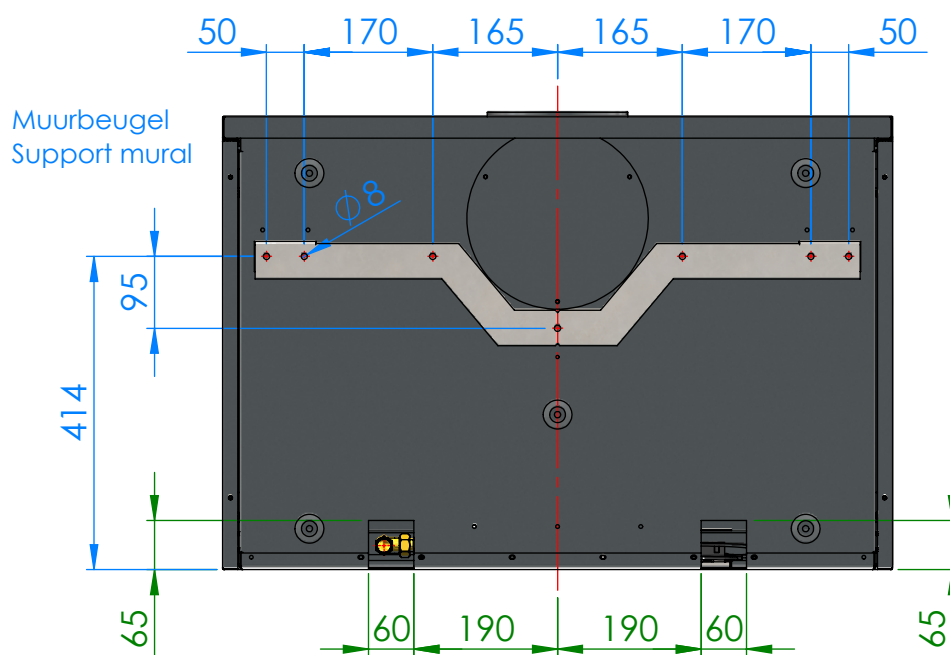

Afmetingen / Dimensions ADIM 3

Gasaansluiting 3/8"
Raccordement gaz 3/8"

Afmetingen / Dimensions ADIM 3