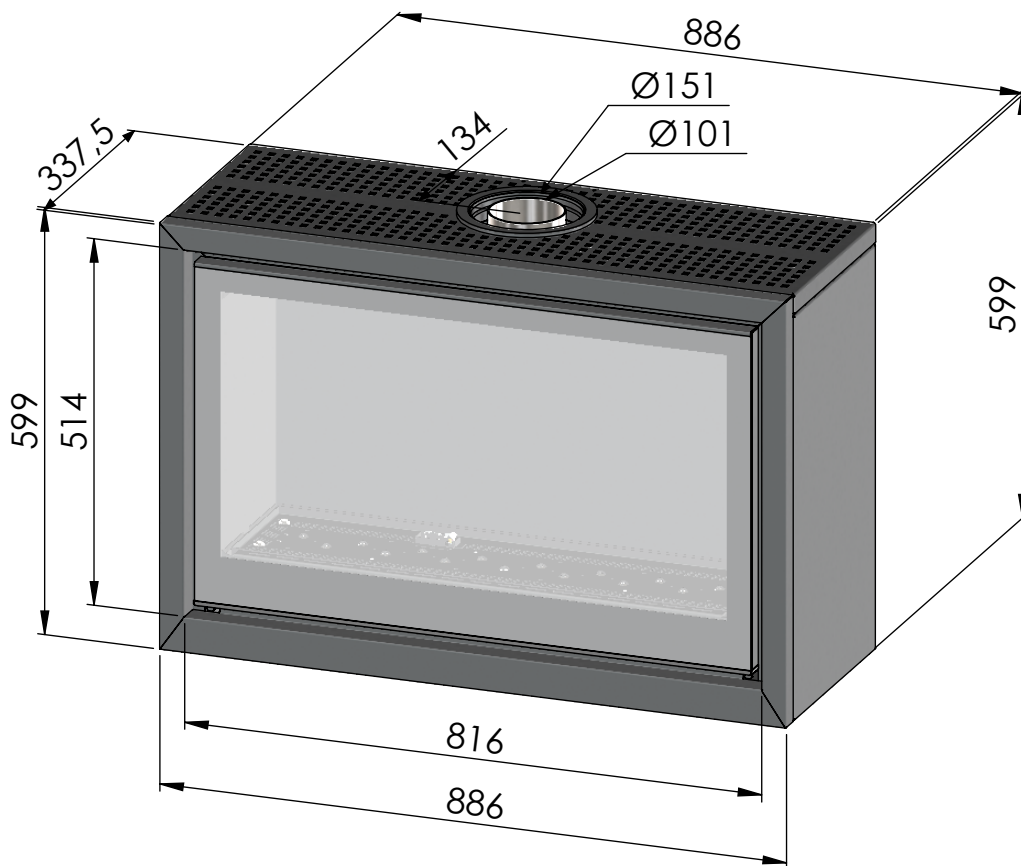

Afmetingen / Dimensions ADIM 3

Gasaansluiting 3/8"
Raccordement gaz 3/8"

Afmetingen / Dimensions ADIM 3