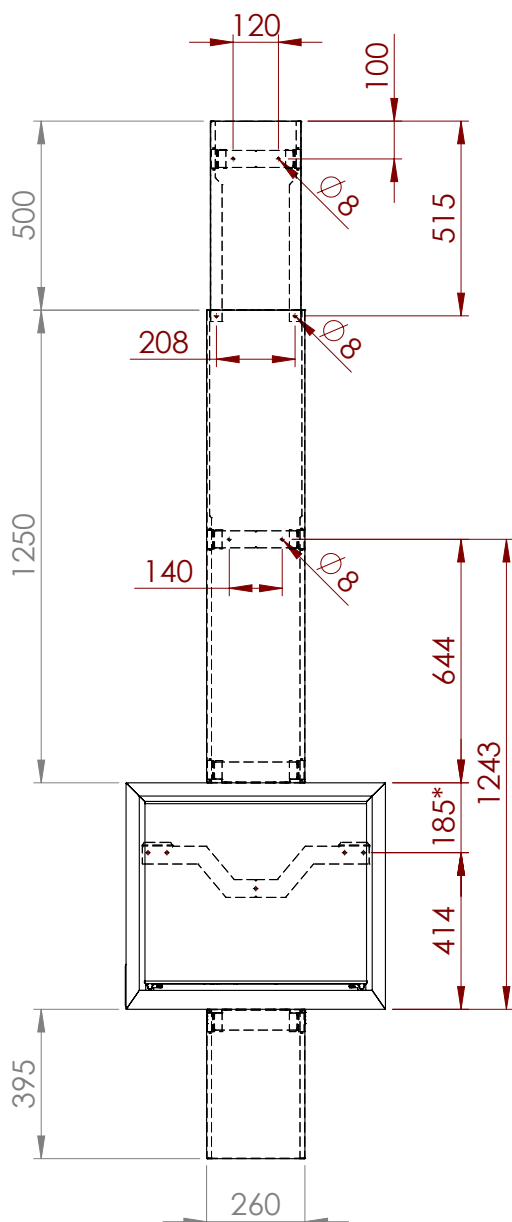

# Afmetingen buisbescherming

Nr.	Onderdeel	Code	Aantal
1	Verlengstuk buisbescherming	08015	1
2	Beugel verlengstuk	08007	1
3	Buisbescherming	08014	1
4	Beugel buisbescherming	08006	1
5	Beugel verbinding	08008	2
6	Muurbeugel	/	1
7	Voet buisbescherming	08013	1

- Afmetingen samengesteld
- Afmetingen plaatsing beugels

\*185mm ADIM-reeks / 166mm VIEW-reeks