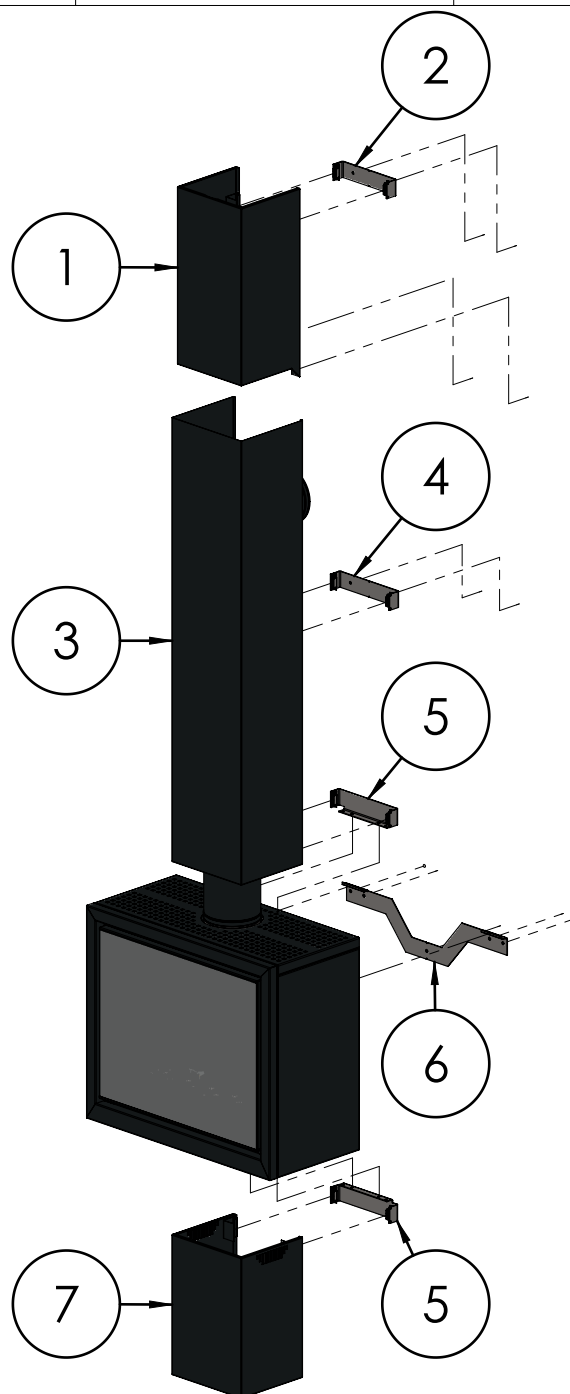

# Afmetingen buisbescherming

Nr.	Onderdeel	Code	Aantal
1	Verlengstuk buisbescherming	08015	1
2	Beugel verlengstuk	08007	1
3	Buisbescherming	08014	1
4	Beugel buisbescherming	08006	1
5	Beugel verbinding	08008	2
6	Muurbeugel	/	1
7	Voet buisbescherming	08013	1

- Afmetingen samengesteld
- Afmetingen plaatsing beugels

\*185mm ADIM-reeks / 166mm VIEW-reeks