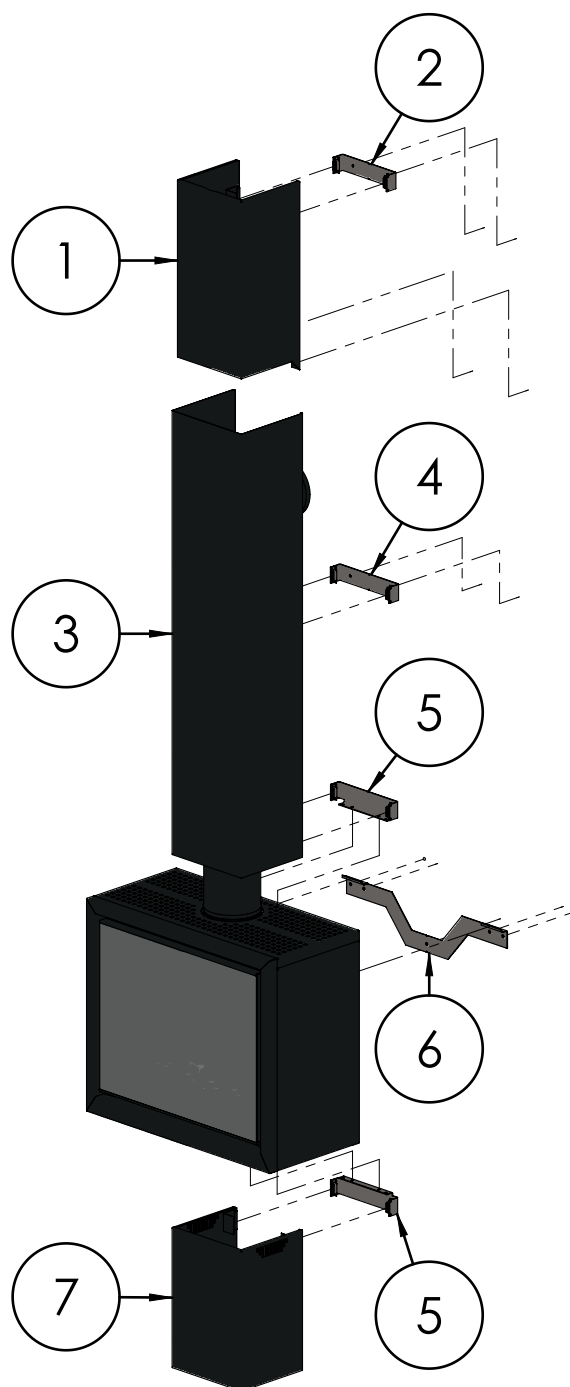

# Dimensions cache-buse

No.	Part	Code	Quantité
1	Cache-buse de fumée rallonge	08015	1
2	Support mural cache-buse petit	08007	1
3	Cache-buse de fumée	08014	1
4	Support mural cache-buse grand	08006	1
5	Support foyer/cache-buse	08008	2
6	Support mural foyer	/	1
7	Cache décoratif	08013	1

- Dimensions installé
- Dimensions placement supports

\*185mm série ADIM / 166mm série VIEW