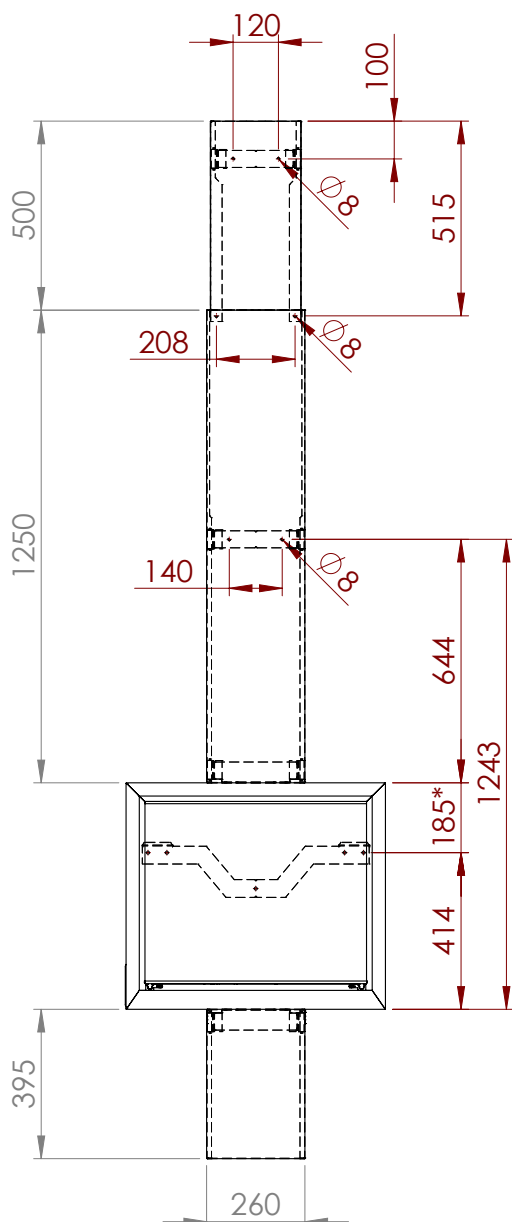

# Dimensions cache-buse

No.	Part	Code	Quantité
1	Cache-buse de fumée rallonge	08015	1
2	Support mural cache-buse petit	08007	1
3	Cache-buse de fumée	08014	1
4	Support mural cache-buse grand	08006	1
5	Support foyer/cache-buse	08008	2
6	Support mural foyer	/	1
7	Cache décoratif	08013	1

- Dimensions installé
- Dimensions placement supports

\*185mm série ADIM / 166mm série VIEW