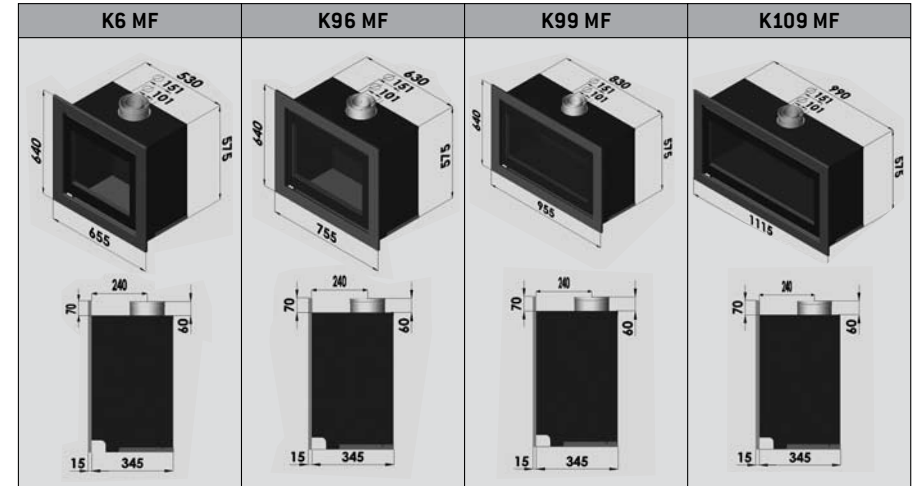

esthetische warmte op maat

la chaleur esthétique sur mesure

	K6 MF	K96 MF	K99 MF	K109 MF
Vermogen W Puissance W	6000	8000	9300	10500
Sfeervuur W Feu d'ambiance W	2400	3200	3800	4200
Volume m ³ Volume m ³	54 - 97	72 - 130	83 - 150	94 - 169
Gesloten verbranding Ø Combustion étanche 100/150	●	●	●	●
Dubbele vermiculite brander Brûleur double vermiculite	●	●	●	●
Digitale thermostaat Thermostat digital	●	●	●	●
Afstandsbediening RF Télécommande RF	●	●	●	●
Ventilator Ventilateur	●	●	●	●
Kolen Charbon	●	●	●	●
Keien Galets	●	●	●	●
Ranken Sarments	●	●	●	●
Inbouwmaten - hxlxd Encombrement - hxlxp	575x530x345	575x630x345	575x830x345	575x990x345