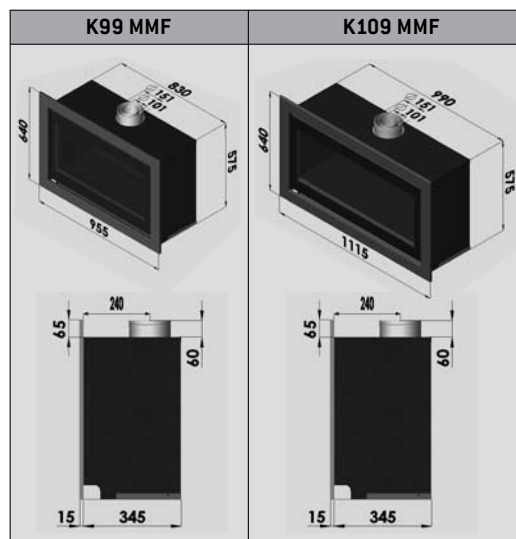

vlammenspel en sfeer warm bij elkaar

	K99 MMF	K109 MMF
Vermogen W Puissance W	5500	6000
Sfeervuur W Feu d'ambiance W	2200	2400
Volume m ³ Volume m ³	50 - 89	54 - 97
Gesloten verbranding Ø Combustion étanche 100/150	●	●
Dubbele vermiculite brander Brûleur double vermiculite	○	○
Digitale thermostaat Thermostat digital	●	●
Afstandsbediening RF Télécommande RF	●	●
Ventilator Ventilateur	●	●
Kolen Charbon	●	●
Keien Galets	●	●
Ranken Sarments	○	○
Inbouwmaten - hxlxd Encombrement - hxlxp	575x830x345	575x990x345

jeu de flammes et ambiance réunis chaudement

MAXI FLAME K99MMF 5,5 kW

MAXI FLAME K109MMF 6,0 kW