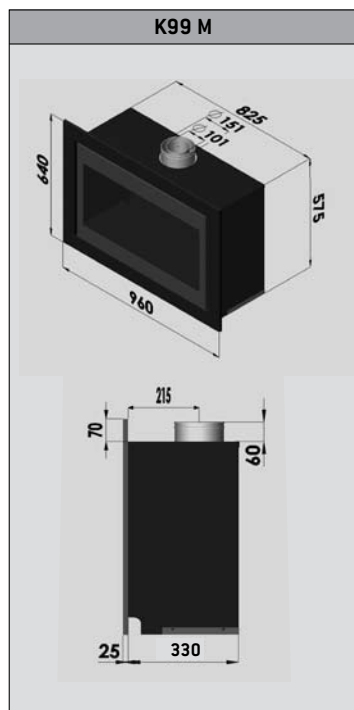

imponerende behaaglijke warmte  
*une chaleur agréable qui s'impose*

	<b>K99 M</b>
Vermogen W Puissance W	9300
Sfeervuur W Feu d'ambiance W	3800
Volume m <sup>3</sup> Volume m <sup>3</sup>	83 - 150
Gesloten verbranding Ø Combustion étanche 100/150	●
Dubbele vermiculite brander Brûleur double vermiculite	●
Digitale thermostaat Thermostat digital	●
Afstandsbediening RF Télécommande RF	●
Ventilator Ventilateur	●
Kolen Charbon	●
Keien Galets	●
Ranken Sarments	●
Inbouwmaten - hxlxd Encombrement - hxlxp	575x825x330