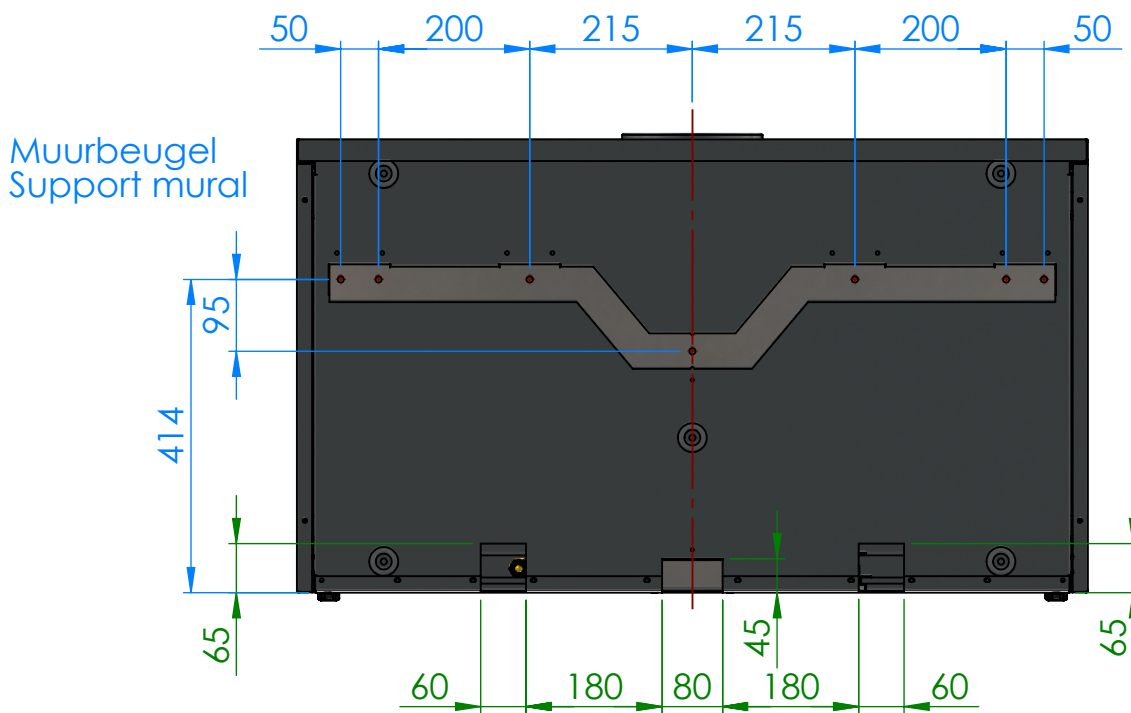

# ADIM 4 TOP

Afmetingen  
Dimensions

Gasaansluiting 3/8"  
Raccordement gaz 3/8"

# ADIM 4 REAR

Afmetingen  
Dimensions

# ADIM 4

Afmetingen voet - module  
Dimensions pied - module