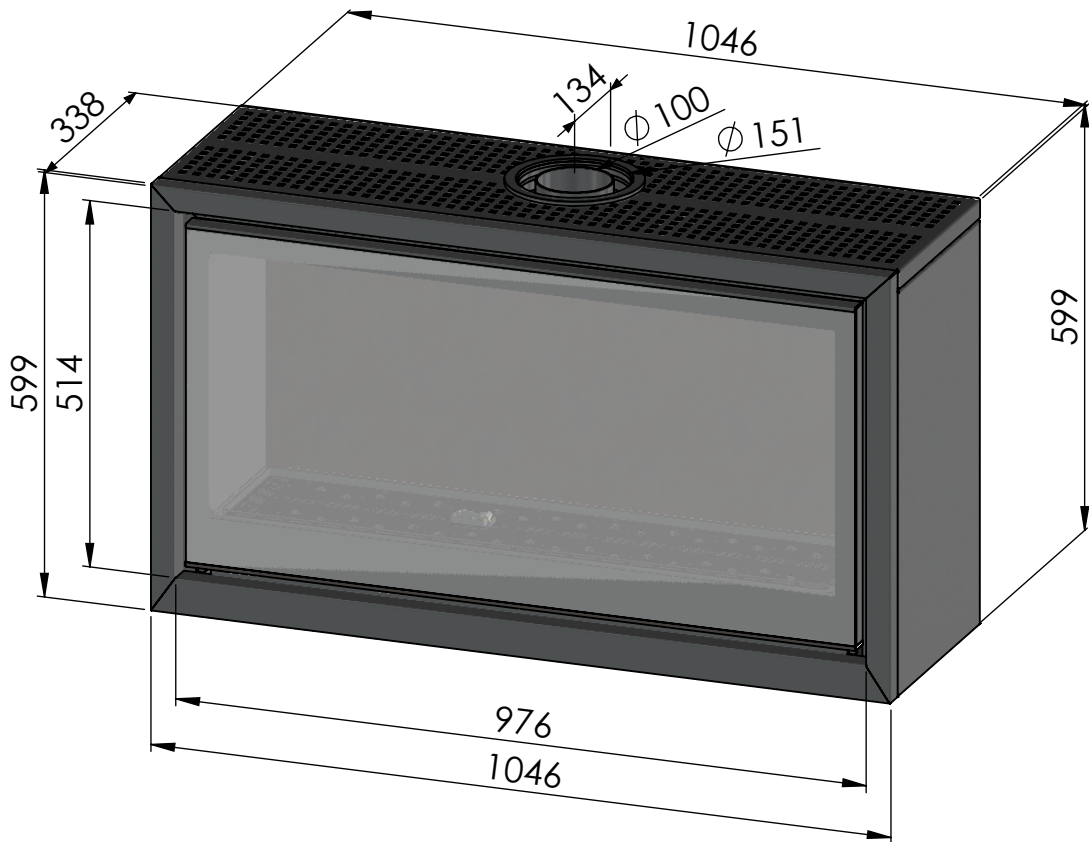

# ADIM 4 TOP

Afmetingen  
Dimensions

Gasaansluiting 3/8"  
Raccordement gaz 3/8"

# ADIM 4 REAR

Afmetingen  
Dimensions

# ADIM 4

Afmetingen voet - module  
Dimensions pied - module