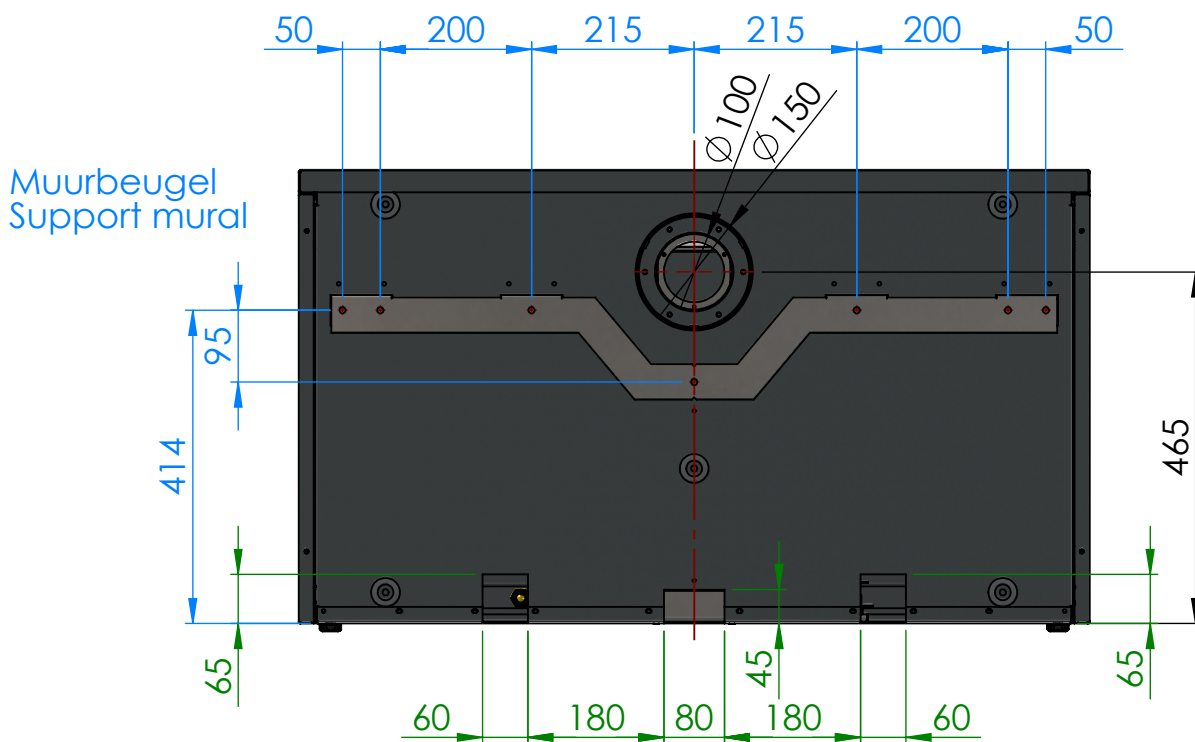

# ADIM 4 TOP

Afmetingen  
Dimensions

Gasaansluiting 3/8"  
Raccordement gaz 3/8"

# ADIM 4 REAR

Afmetingen  
Dimensions

# ADIM 4

Afmetingen voet - module  
Dimensions pied - module