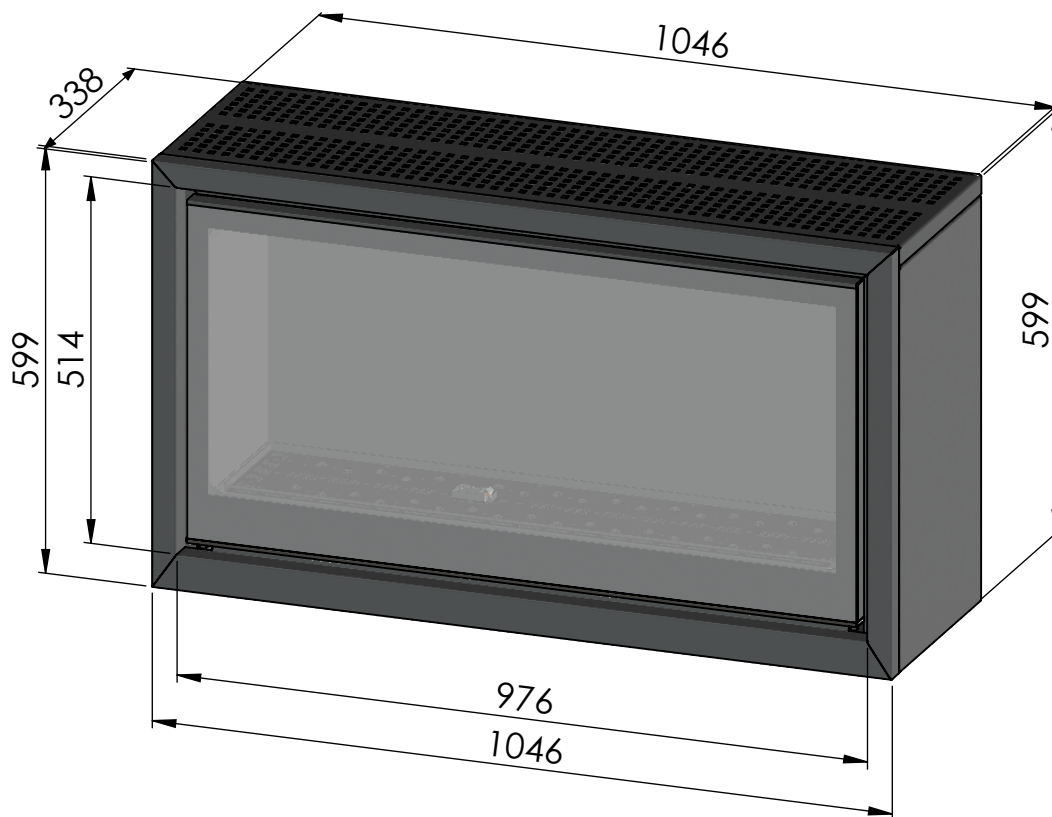

# ADIM 4 TOP

Afmetingen  
Dimensions

Gasaansluiting 3/8"  
Raccordement gaz 3/8"

# ADIM 4 REAR

Afmetingen  
Dimensions

# ADIM 4

Afmetingen voet - module  
Dimensions pied - module