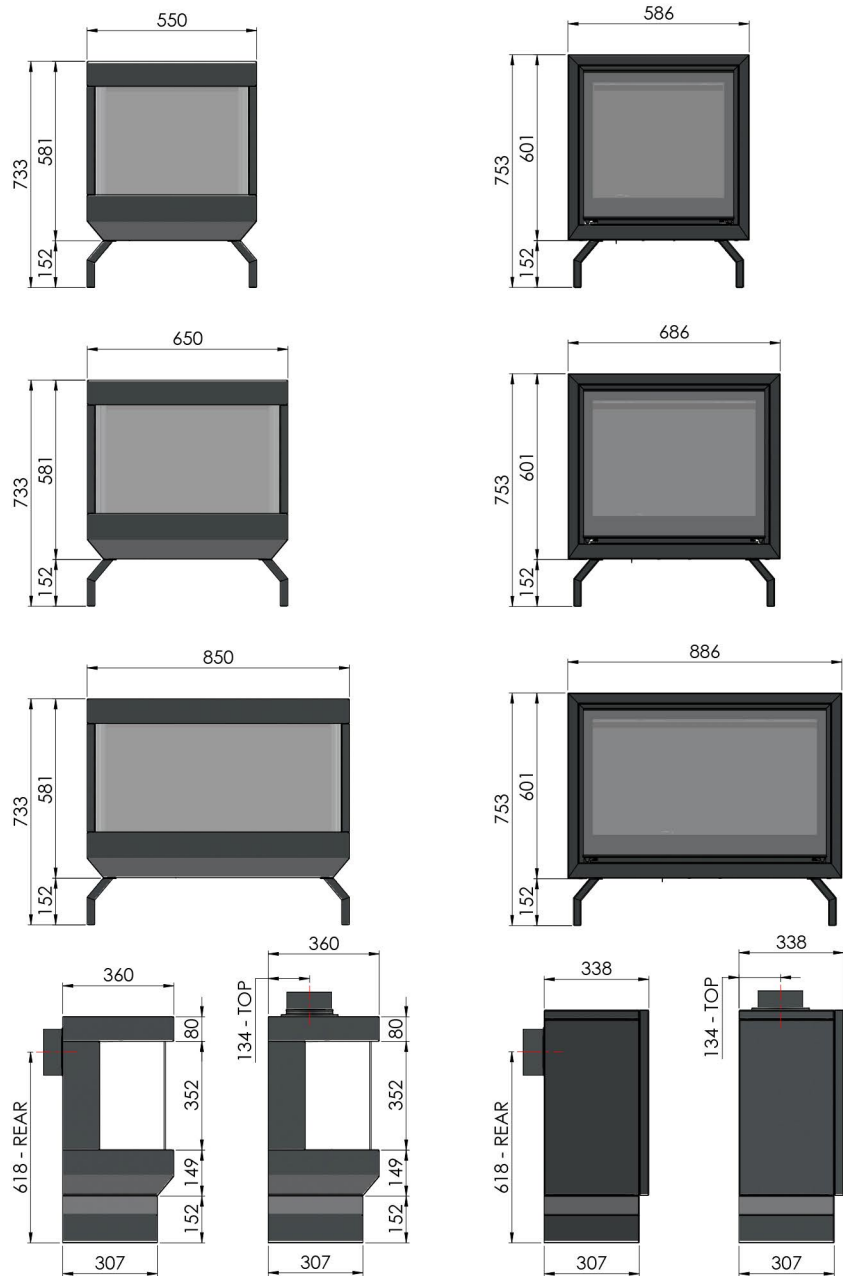


ADIM X

VIEW X

GAS - GESLOTEN VERBRANDING
GAZ- COMBUSTION FERMÉE

VOORZETHAARDEN
FOYERS INDÉPENDANTS

	VIEW X 1 ADIM X 1	VIEW X 2 ADIM X 2	VIEW X 3 ADIM X 3
Rendement	85%	85%	85%
Max. vermogen Puissance max.	5,0 kW	6,5 kW	7,5 kW
Sfeerstand Position ambiance	2,5 kW	3,3 kW	3,8 kW
Volume m ³ Volume m ³	45 m ³ - 81 m ³	59 m ³ - 105 m ³	68 m ³ - 123 m ³
Gasaansluiting Raccordement gaz	3/8"	3/8"	3/8"
Rookgasafvoer TOP of REAR Évacuation des fumées TOP ou REAR	Ø 100/150	Ø 100/150	Ø 100/150
Vloer - center afvoer REAR Sol - axe d'évacuation REAR	618 mm	618 mm	618 mm
Digitale thermostaat Thermostat digital	●	●	●
Afstandsbediening RF Télécommande RF	●	●	●
Energie label klasse Label énergie classe	B	B	B
Afmetingen H x L x D mm Dimensions H x L x P mm	VIEW VIEW 733x550x360	733x650x360	733x850x360
Afmetingen H x L x D mm Dimensions H x L x P mm	ADIM ADIM 753x586x338	753x686x338	753x886x338